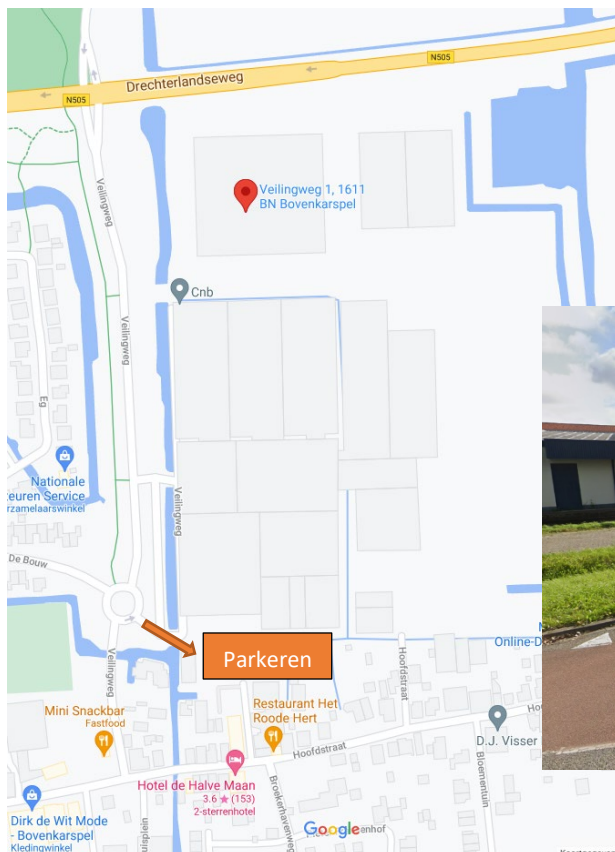

Route naar Groene veilingen in Bovenkarspel

Adres:

CNB Bovenkarspel
Veilingweg 1
1611 BN Bovenkarspel

Vanuit Hoorn

Volg de N307 naar Enkhuizen
Voor Enkhuizen volg de N505
Volg de N505 richting Hoorn/Bovenkarspel
Sla linksaf naar 'Veiling CNB'
Vlak nadat u de afslag hebt genomen ziet u links het terrein CNB. Bij de rotonde gaat u links af.

Vanuit Enkhuizen

Voor Enkhuizen volg de N505
Volg de N505 richting Hoorn/Bovenkarspel
Sla linksaf naar 'Veiling CNB'
Vlak nadat u de afslag hebt genomen ziet u links het terrein CNB. Bij de rotonde gaat u links af.

Vanuit Bovenkarspel

Rij naar de Veilingweg
Rij richting N505 Hoorn/Enkhuizen
Bij de rotonde gaat u rechts af.

Parkeren

Voor het parkeren volgt u de parkeerborden. Zie de foto's hieronder voor meer informatie.